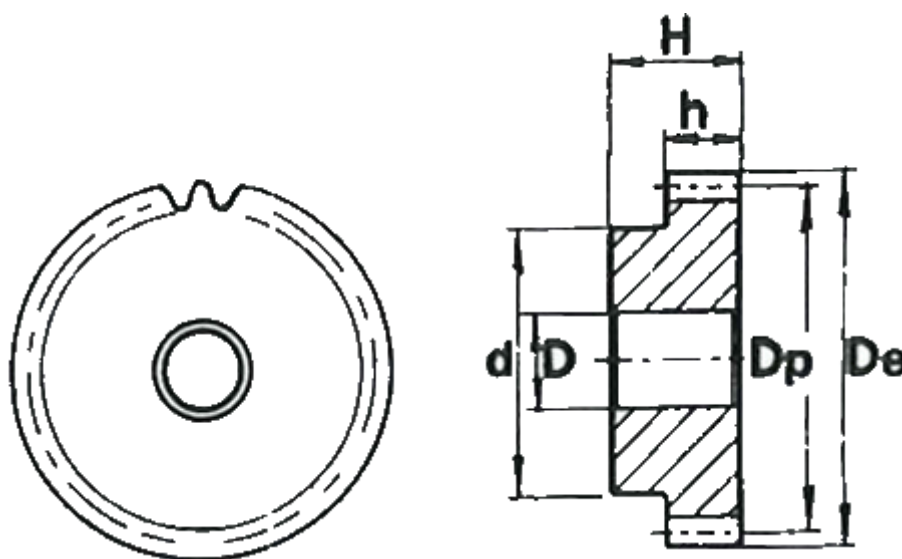

Varenummer: 616501015015
Beskrivelse: Cylindrisk tandhjul med nav
15 tdr. Modul 1,5

Mål

Antal tænder = 15
d = 18
D = 8
De = 25.5
Deling (Pitch) = 4.7124
Dp = 22.5
H = 30
h = 17

Modul = 1.5